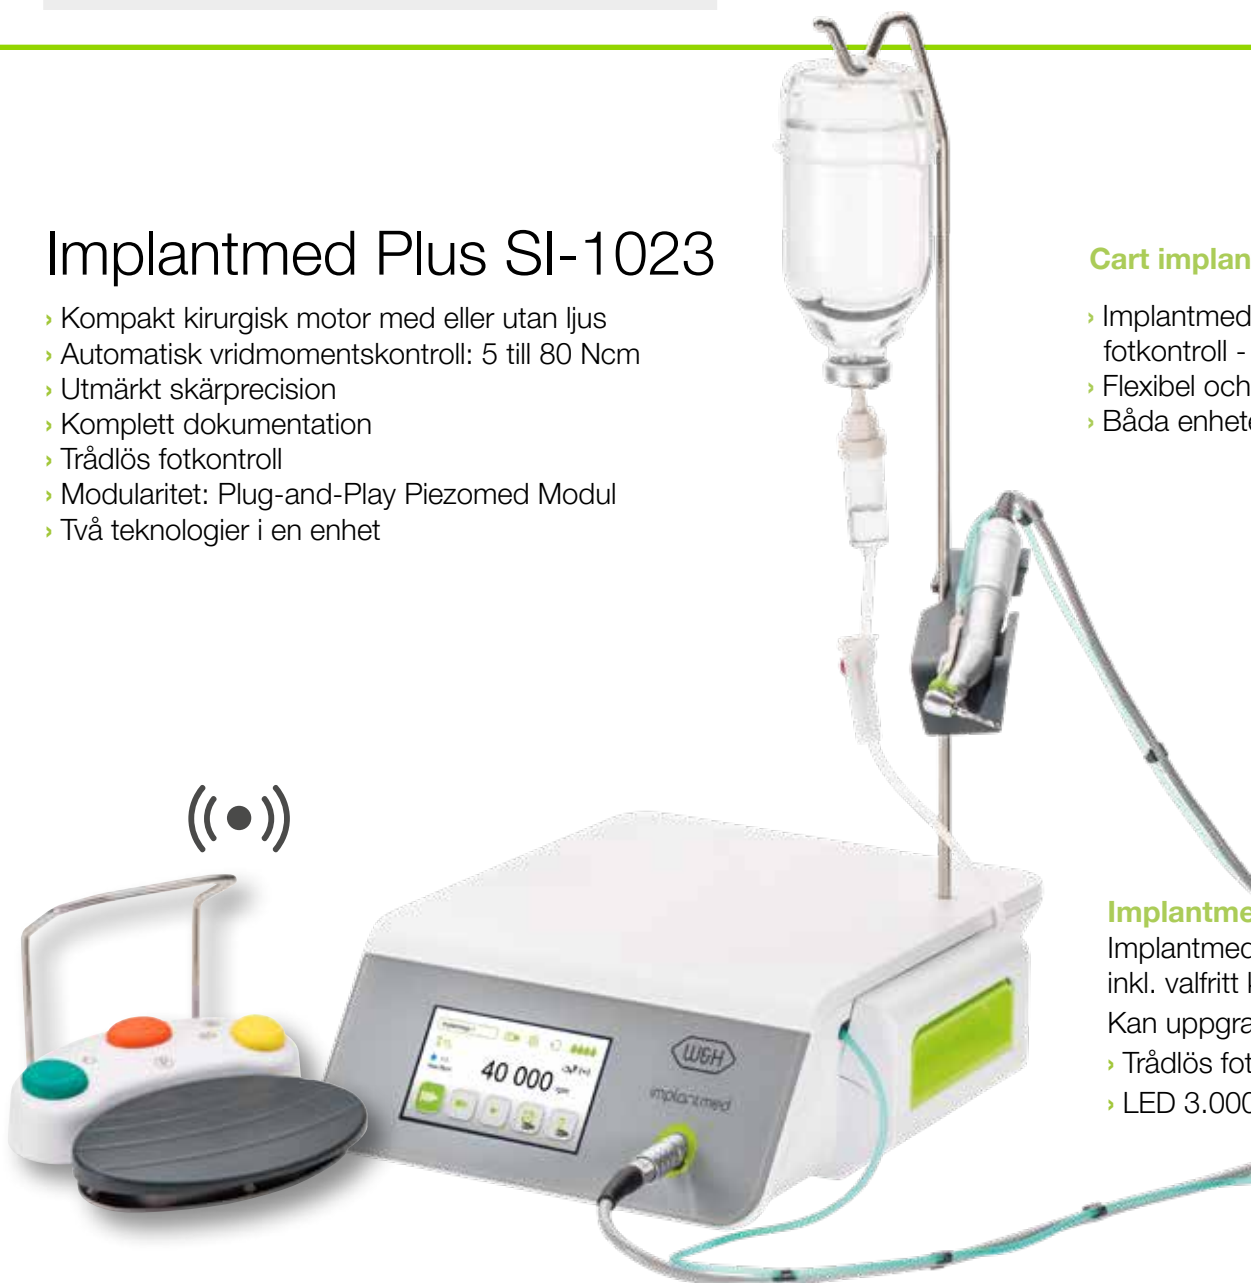

Implantmed inkl. instrument

Implantmed Plus SI-1023
inkl. valfritt kirurginstrument
Kan uppgraderas med följande tillbehör:

- › Trådlös fotkontroll 3.000,-
- › LED 3.000,-

45.700,-

53.700,-