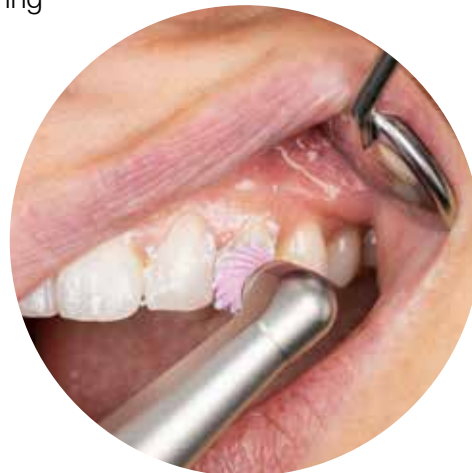

Profylax Vinkelstycke, System Young
Screw-in

3.100,-

5.900,-

Unik tätning - sitter i varje kopp!

Polering med rotation!

YOUNG™

Samtliga gummikoppar på marknaden

är engångs ☒ = 100% HYGIEN