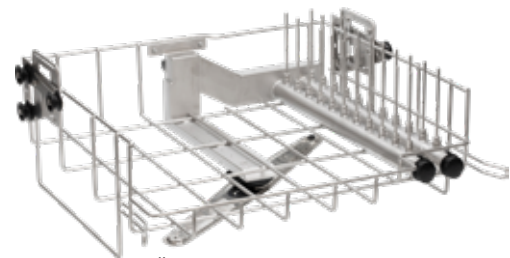

Teon

inkl. över- och underkorg

69.200,-

~~89.220,-~~

Teon+

inkl. över- och underkorg

102.300,-

~~132.060,-~~